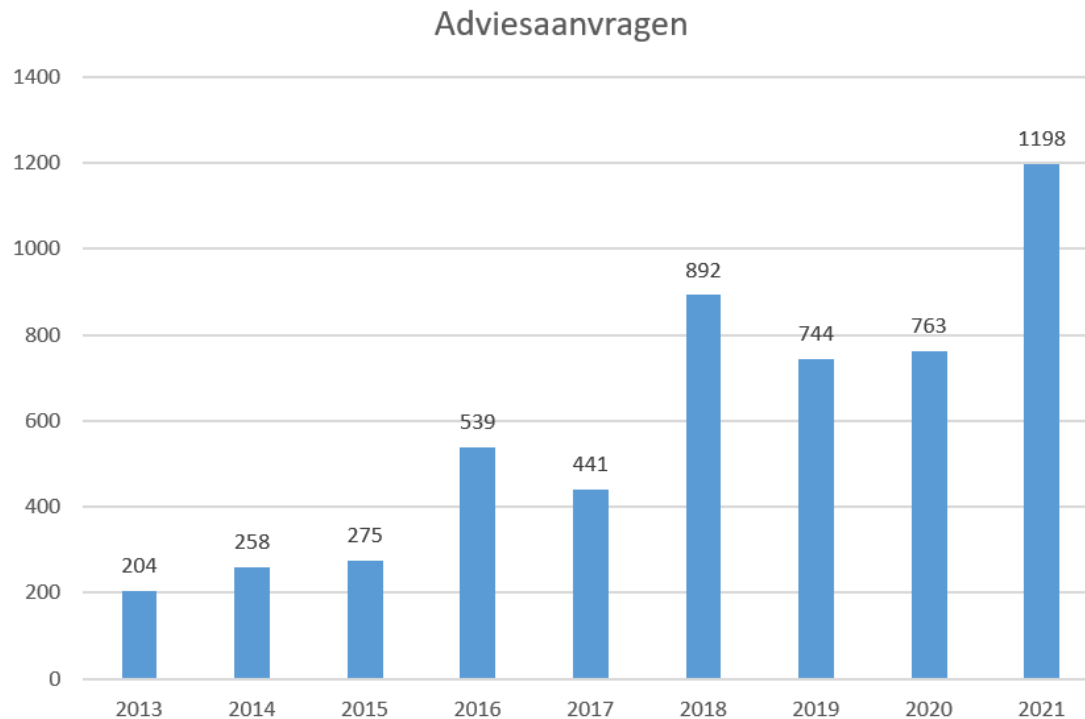

Grote vraag naar renovatieadvies!