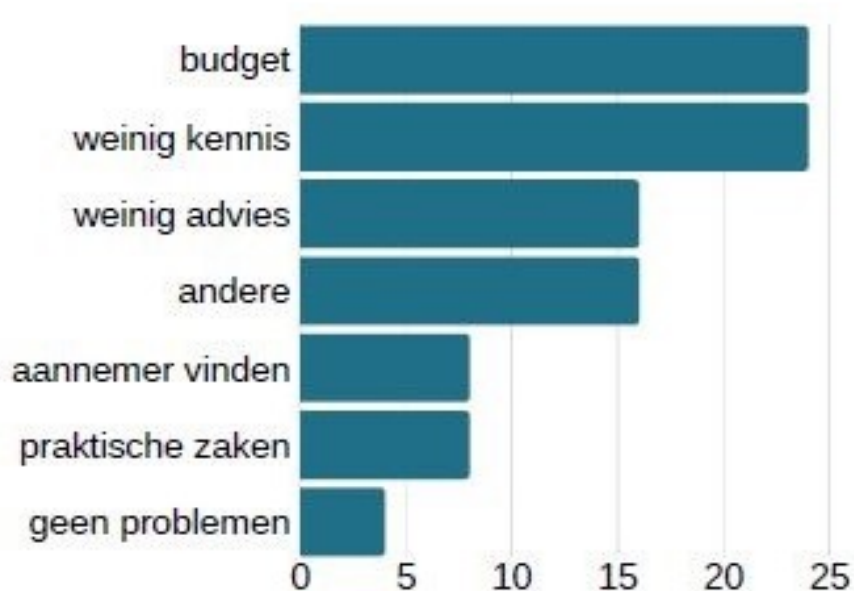

Renovatieadvies aan huis

Deskundig bouwadviseur trekt **1,5u** uit voor **renovatieadvies ter plaatse**

Een uitgebreid **verslag** wordt nagestuurd

Waarom persoonlijk advies?

#klimaatgezond

meest voorkomende problemen bij renovatie

Grote vraag naar renovatieadvies!

5 reflecties

1/ brede renovatie alliantie nodig (cfr bosalliantie)

- Burgers
- Architecten
- Aannemers
- Overheden (alle niveaus)
- Middenveld
-

2/ belang van ruimtelijke ordening!